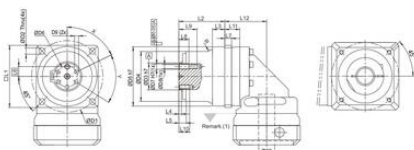

VINKELVÄXEL PLR-SERIEN

Servoväxel

PLR070

Pris avser billigaste utförande

- Hög verkningsgrad
- Rakskurna drev
- Låg vikt
- Anpassad för remdrift

Produktbeskrivning

Vinkelväxel PLR-serien är en kompakt serie enklare vinkelväxlar med rakskurna drev. Växelhuset i stål med gavlar i aluminium håller nere både produktens vikt och pris.

Remhjul för de vanligaste förekommande delningarna finns som tillval.

TEKNISK DATA

IP-klass	IP65
Livslängd	20000 hr
Omgivningstemperatur	0° C~ 90° C
Utväxling	3:1-100:1

PLR Series Dimension

PLR Series Dimension