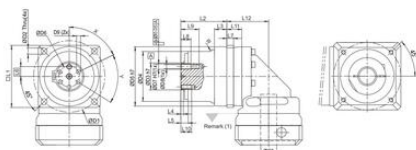

### Produktbeskrivning

Vinkelväxel PLR-serien är en kompakt serie enklare vinkelväxlar med rakskurna drev. Växelhuset i stål med gavlar i aluminium håller nere både produktens vikt och pris.

Remhjul för de vanligaste förekommande delningarna finns som tillval.

## TEKNISK DATA

<b>IP-klass</b>	IP65
<b>Livslängd</b>	20000 hr
<b>Omgivningstemperatur</b>	0° C~ 90° C
<b>Utväxling</b>	3:1-100:1

**PLR Series Dimension**

**PLR Series Dimension**