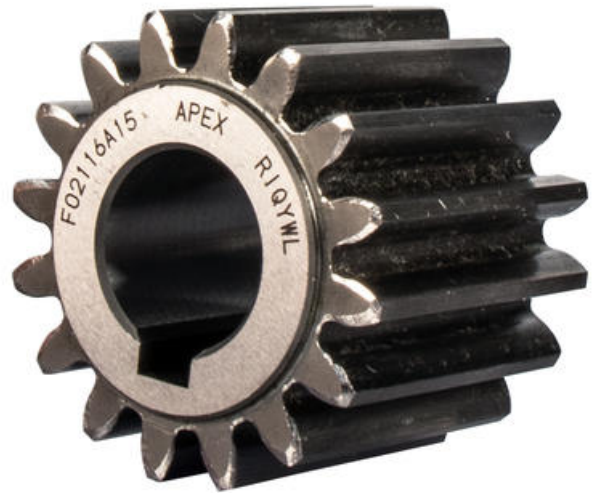

## DREV MODUL 1

Kvalitet Q4 och Q5

X-01-L-X-X-X

Kugghjul Snedskuren, Modul 1

- Hög precision
- Höga hastigheter
- Lång livslängd
- Snabba leveranser

### Produktbeskrivning

Kugghjul i kvalitet 4 och 5 med modulstorlek 1-12.

Drev som finns i flera olika utföranden, bland annat det utvecklade och patenterade "curvic-plate".

## TEKNISK DATA

Kuggtyp	Snedskuren
---------	------------