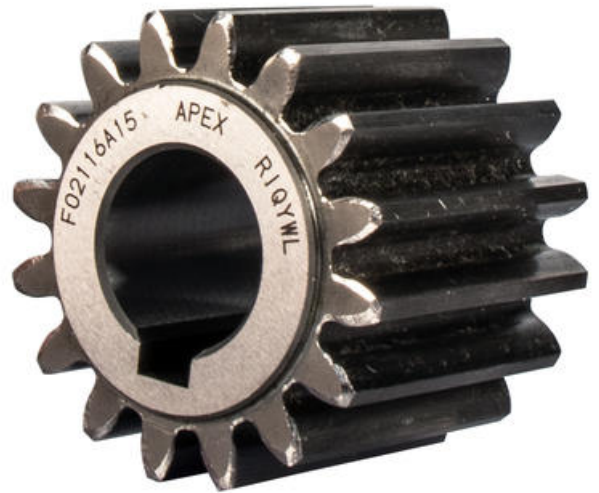

DREV MODUL 2

Kvalitet Q4 och Q7

X-02-L-X-X-X

- Hög precision
- Höga hastigheter
- Lång livslängd
- Snabba leveranser

Produktbeskrivning

Kugghjul i kvalit  Q4 och Q7 med modulstorlek 1-12.

Drev som finns i flera olika utf randen, bland annat det utvecklade och patenterade "curvic-plate".

TEKNISK DATA

Kuggtyp

Snedskuren