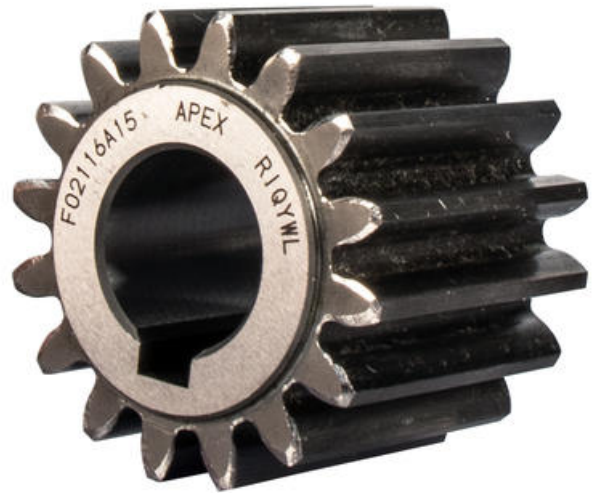

DREV MODUL 2

Kvalitet Q4 och Q7

X-02-L-X-X-X

- Hög precision
- Höga hastigheter
- Lång livslängd
- Snabba leveranser

Produktbeskrivning

Kugghjul i kvalité Q4 och Q7 med modulstorlek 1-12.

Drev som finns i flera olika utföranden, bland annat det utvecklade och patenterade "curvic-plate".

TEKNISK DATA

Kuggtyp

Snedskuren